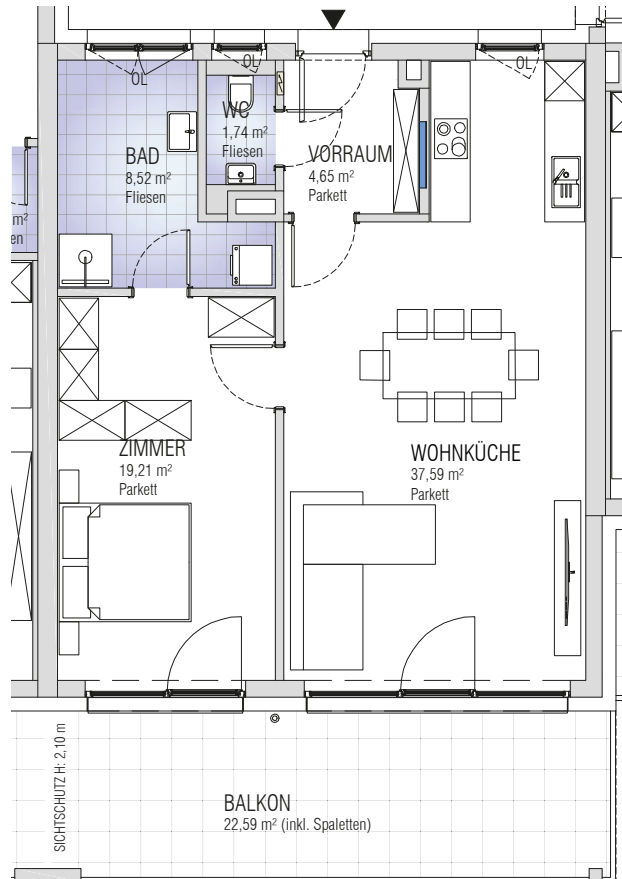

ZIMMER WOHNUNG

Top: C5
 Wohnnutzfläche: 71,71 m²
 Balkon: 22,59 m²

Lageplan